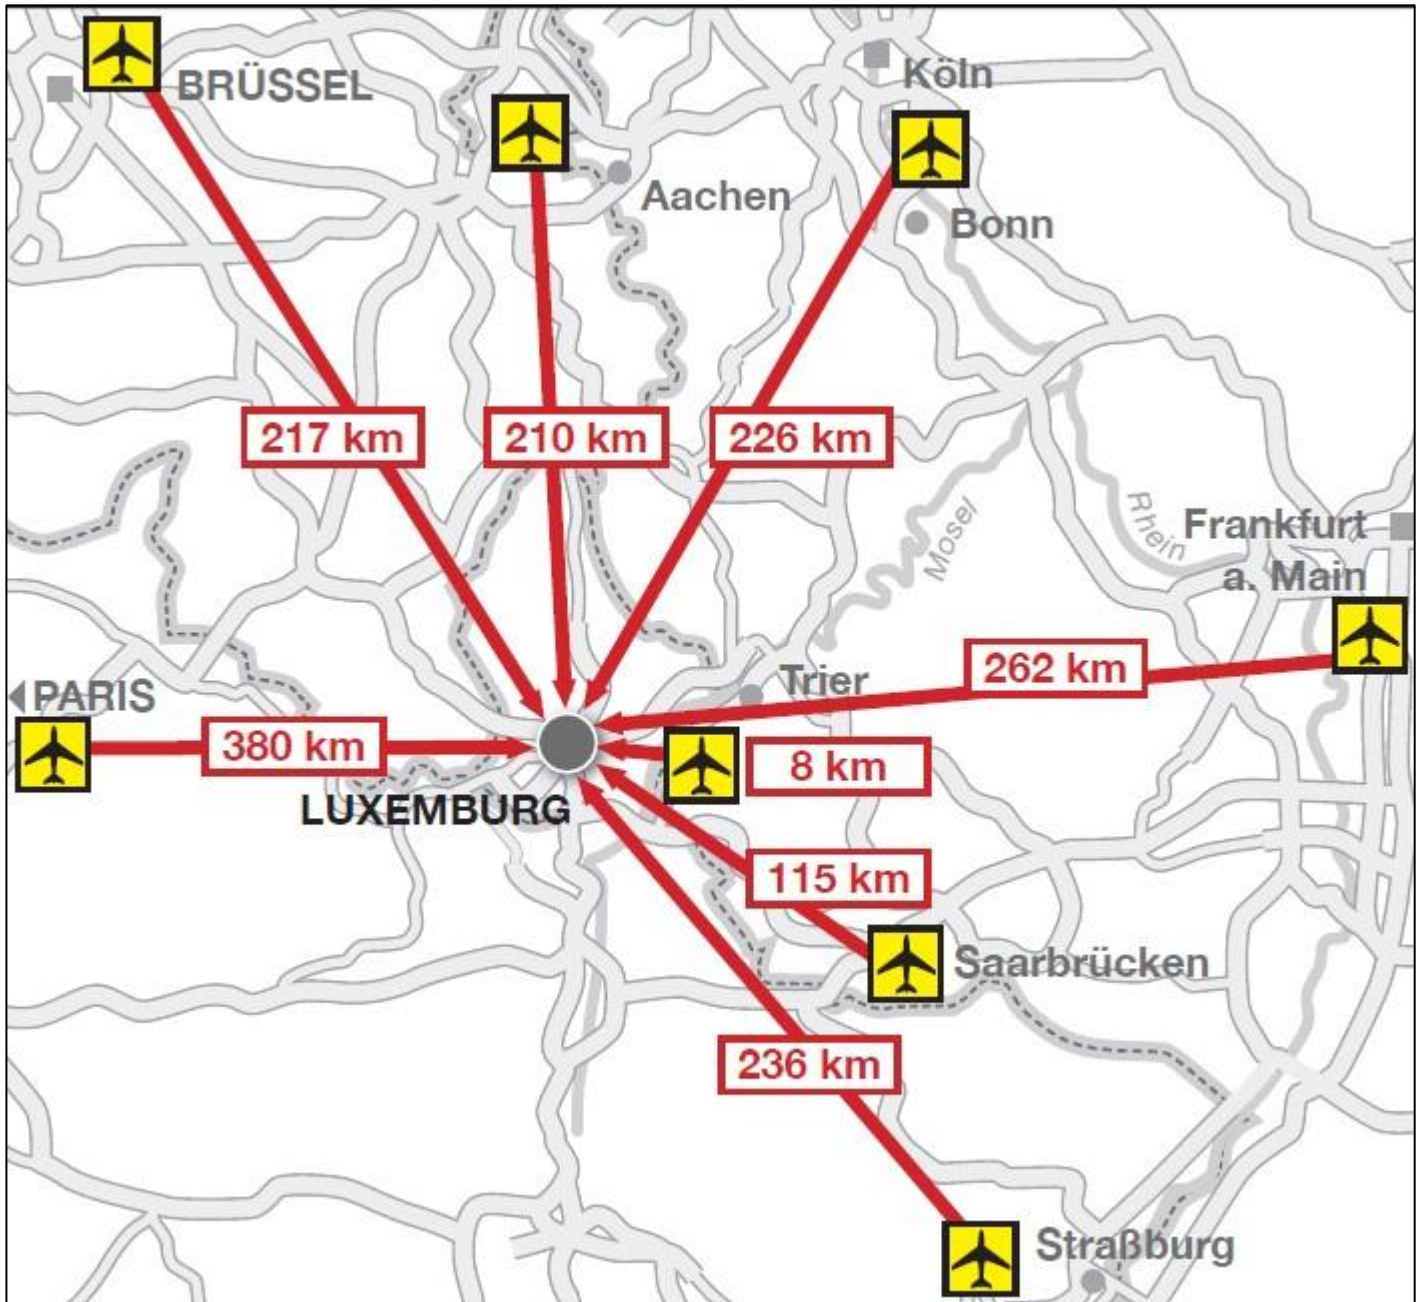

Ihr Weg zu mehr Unabhängigkeit:

Unser Standort Luxemburg ist hervorragend an das europäische Fernstraßennetz angebunden.

Perspektiven, die Flügel verleihen.

Mit dem Flugzeug: Ihre Anreise kann Sie direkt zum Luxemburger Flughafen führen. Alternativ bieten sich aber auch zahlreiche Flughäfen an, von denen die weitere Anreise per Auto bequem möglich ist.

Wo Ihre Interessen im Zentrum stehen:

Ihre Anfahrtsmöglichkeiten in Luxemburg Stadt – vom Flughafen, dem Hauptbahnhof oder mit dem PKW.

Wegbeschreibung

Mit dem PKW ab Flughafen Findel Luxemburg:

Flughafen Luxemburg, Rue de Trèves, L-1110 Niederanven

1. Auf **Route de Trèves/N1** nach **Nordosten** starten 140 m
2. Im Kreisverkehr **fünfte** Ausfahrt nehmen, um auf **Route de Trèves/N1** zu bleiben 1,6 km
Ca. 2 Minuten
3. Rechts abbiegen auf **Rue de Neudorf/N1** 4,7 km
Weiter auf N1
Ca. 5 Minuten
4. Rechts abbiegen auf **Allée Pierre de Mansfeld/CR218** 1,6 km
Weiter auf CR218
Ca. 2 Minuten
5. Rechts abbiegen auf **Rue Laurent Ménager/CR218** 600 m
Ca. 1 Minute
6. Rechts abbiegen auf **Côte d'Eich/N7** 130 m
Weiter auf N/7
Das Ziel befindet sich auf der rechten Seite

Ziel: 2, Place François-Joseph Dargent, L-1413 Luxemburg

M.M.Warburg & CO Luxembourg S.A.

Mit dem Bus ab dem Bahnhof Luxemburg:

Buslinien: 10 und 11

Bitte steigen Sie an der Bushaltestelle „Eicher Platz (Echer Platz)“ aus.