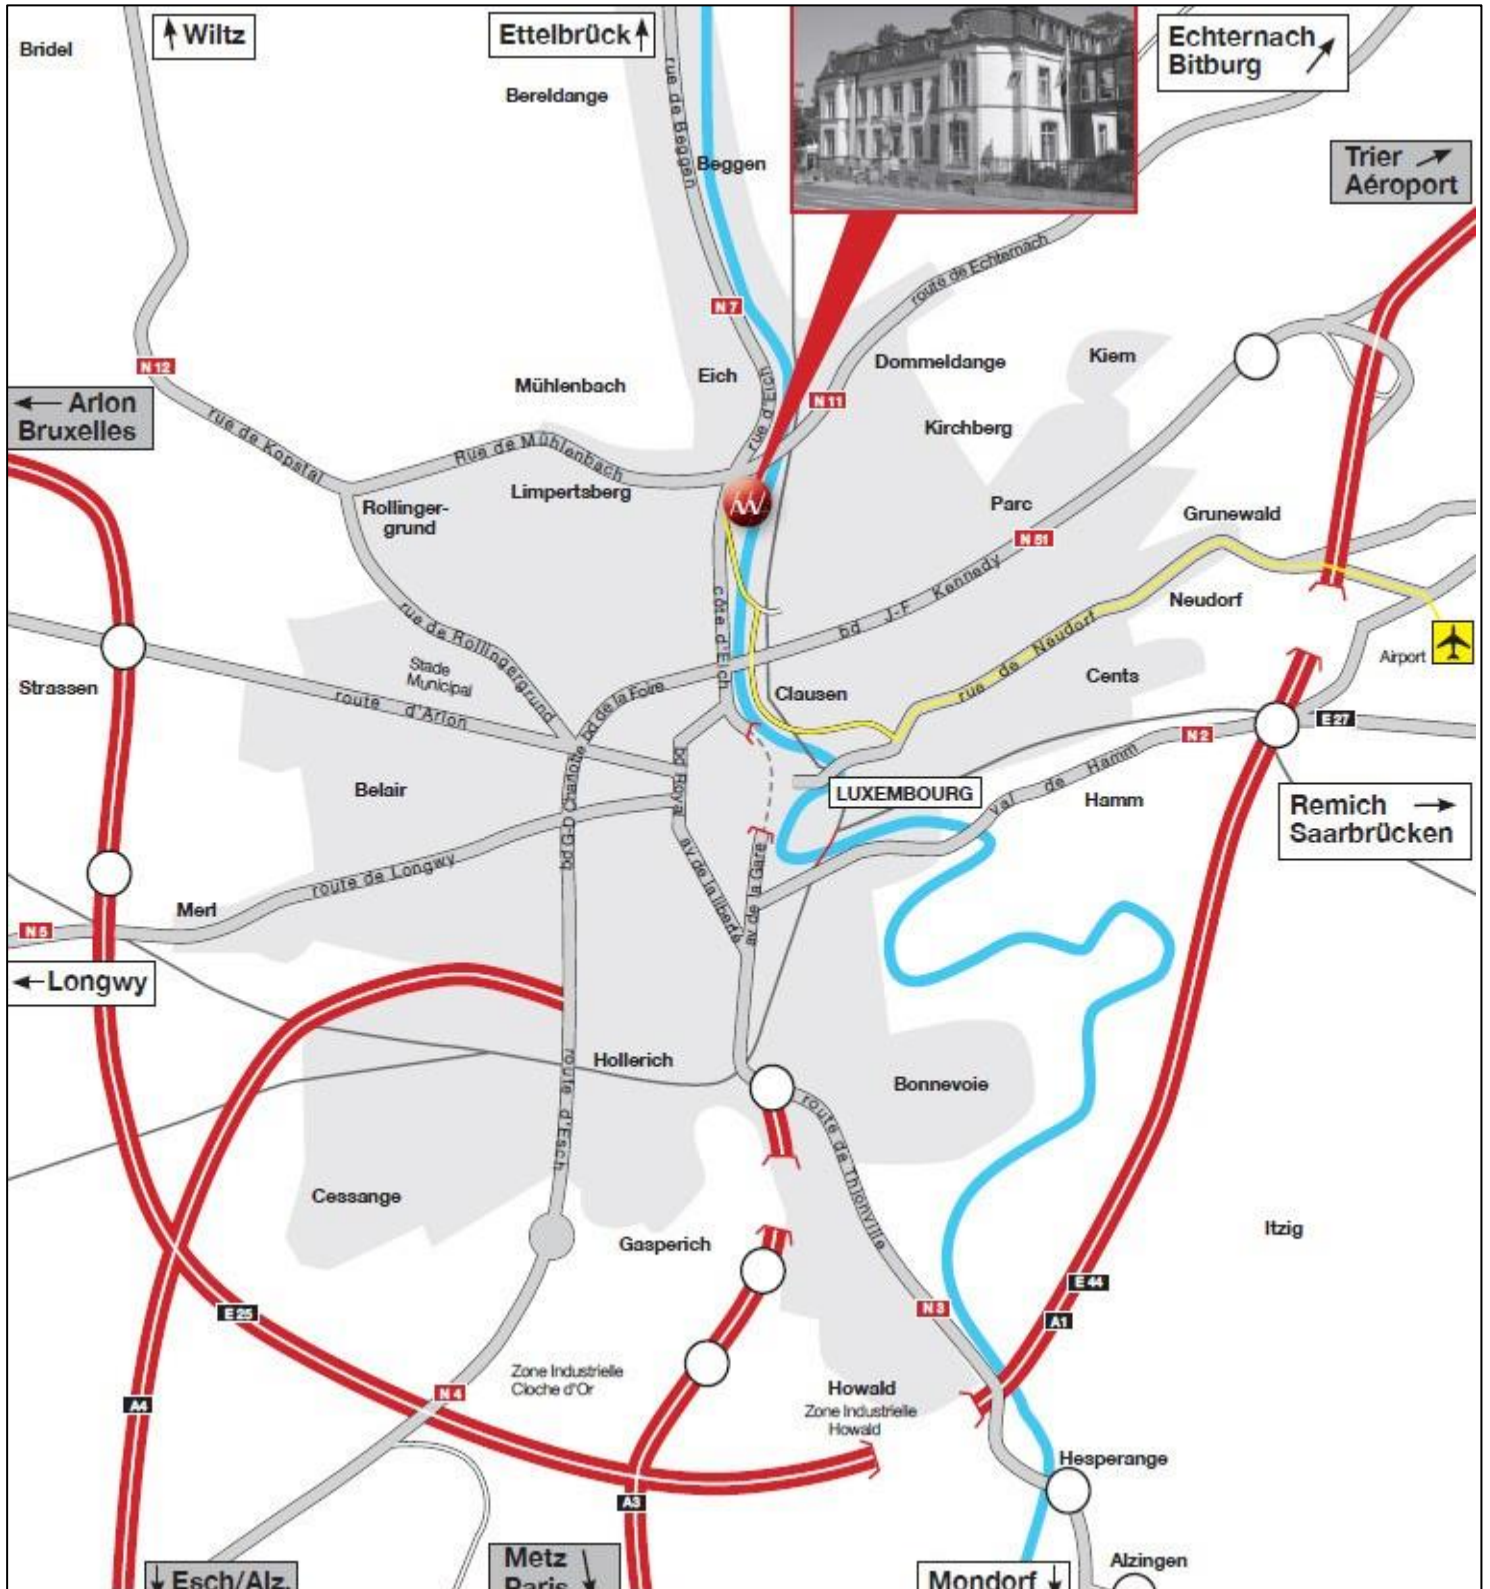

Ihr Weg zu mehr Unabhängigkeit:

Unser Standort Luxemburg ist hervorragend an das europäische Fernstraßennetz angebunden.

Perspektiven, die Flügel verleihen.

Mit dem Flugzeug: Ihre Anreise kann Sie direkt zum Luxemburger Flughafen führen. Alternativ bieten sich aber auch zahlreiche Flughäfen an, von denen die weitere Anreise per Auto bequem möglich ist.

Wo Ihre Interessen im Zentrum stehen:

Ihre Anfahrtsmöglichkeiten in Luxemburg Stadt – vom Flughafen, dem Hauptbahnhof oder mit dem PKW.

Wegbeschreibung

Mit dem PKW ab Flughafen Findel Luxemburg:

Flughafen Luxemburg, Rue de Trèves, L-1110 Niederanven

1. Auf **Route de Trèves/N1** nach **Nordosten** starten 140 m
2. Im Kreisverkehr **fünfte** Ausfahrt nehmen, um auf **Route de Trèves/N1** zu bleiben 1,6 km
Ca. 2 Minuten
3. Rechts abbiegen auf **Rue de Neudorf/N1** 4,7 km
Weiter auf N1
Ca. 5 Minuten
4. Rechts abbiegen auf **Allée Pierre de Mansfeld/CR218** 1,6 km
Weiter auf CR218
Ca. 2 Minuten
5. Rechts abbiegen auf **Rue Laurent Ménager/CR218** 600 m
Ca. 1 Minute
6. Rechts abbiegen auf **Côte d'Eich/N7** 130 m
Weiter auf N/7
Das Ziel befindet sich auf der rechten Seite

Ziel: 2, Place François-Joseph Dargent, L-1413 Luxemburg

M.M.Warburg & CO Luxembourg S.A.

Mit dem Bus ab dem Bahnhof Luxemburg:

Buslinien: 10 und 11

Bitte steigen Sie an der Bushaltestelle „Eicher Platz (Echer Platz)“ aus.